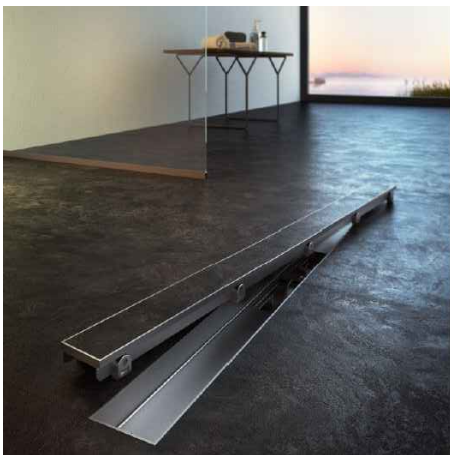

**Provedení:** Bílá keramika

Závěsné umývatko

LAUFEN

Závěsné umývatko

**Značka:** Laufen

**Serie:** PRO

**Provedení:** Bílá keramika

Sprchový žlábek