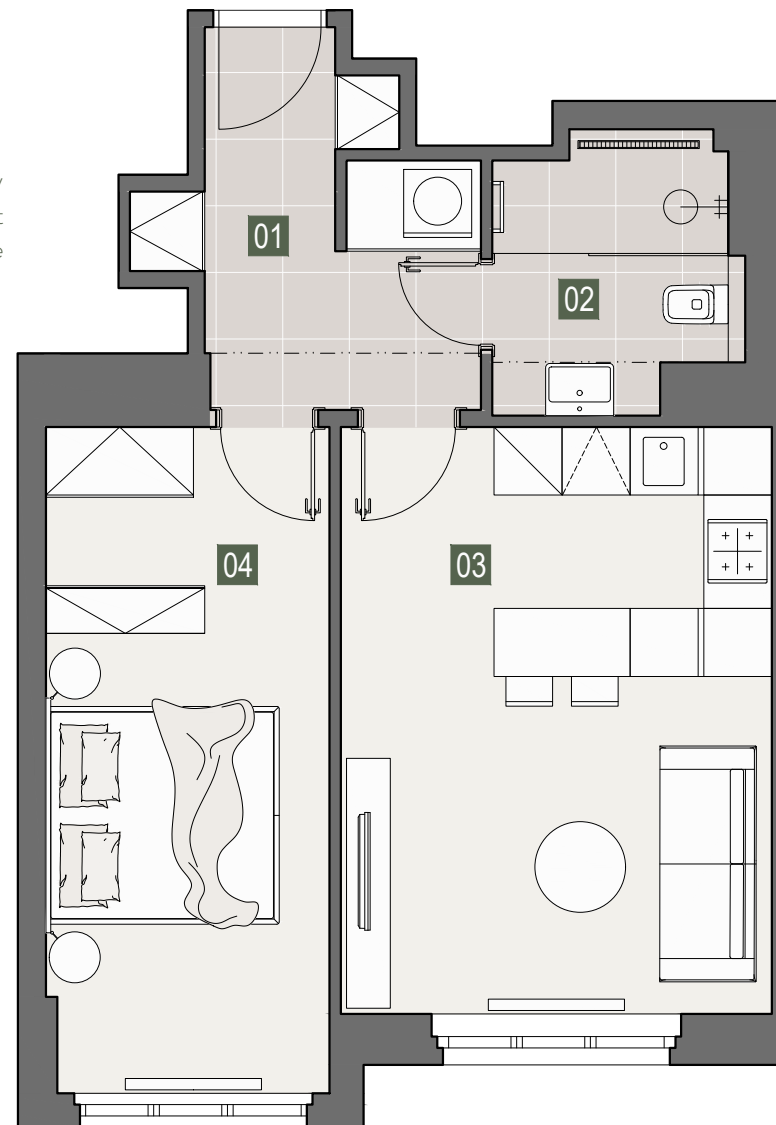

REZIDENCE ZÁHŘEBSKÁ 28

JEDNOTKA Byt 42
Dispozice 2+kk
Celková plocha bytu 49.4m²
Podlaží 4.NP
Orientace severo-západ

01 Zádveř 7.82m²
02 Koupelna s WC 4.98m²
03 Obývací pokoj s kk 19.53m²
04 Ložnice 14.39m²

Součástí bytu je sklepní kóje

Top lokalita, Praha 2 - Vinohrady
Luxusní rekonstrukce s atmosférou 30.let
Moderní dispozice

2+kk

DISPOZICE

49.4m²

PLOCHA

4.NP

PODLAŽÍ