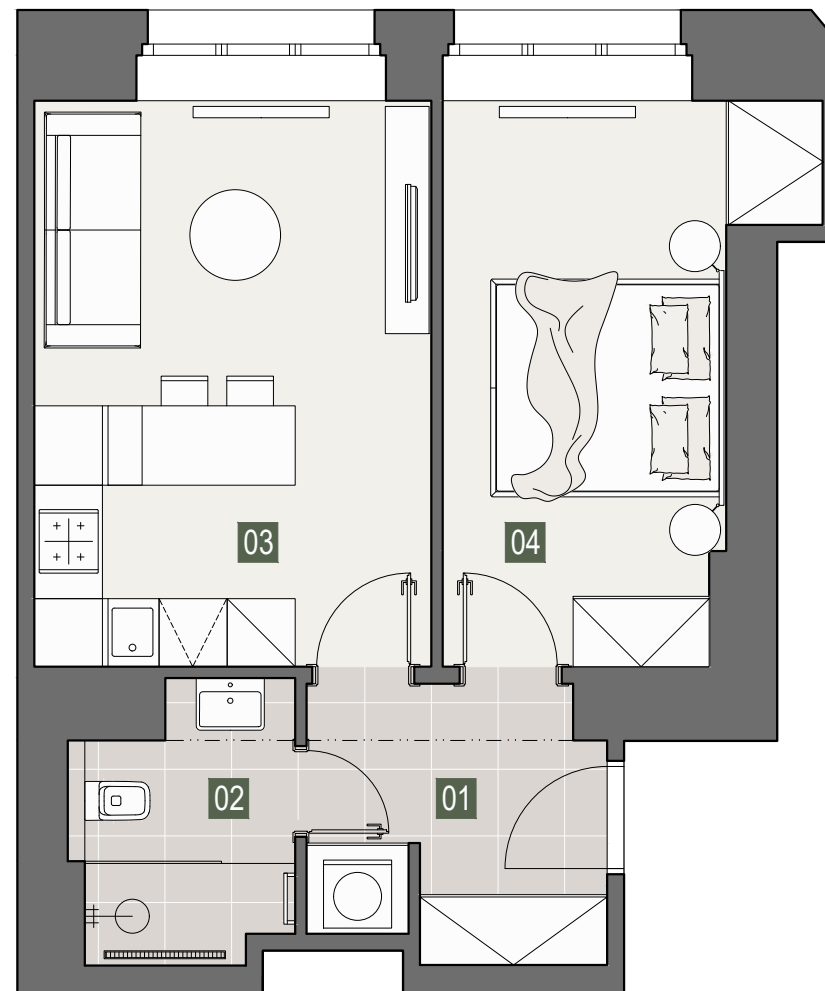

REZIDENCE ZÁHŘEBSKÁ 28

JEDNOTKA Byt 24
Dispozice 2+kk
Celková plocha bytu 43.8m²
Podlaží 2.NP
Orientace jiho-východ

01 Zádveř 6.34m²
02 Koupelna s WC 4.43m²
03 Obývací pokoj s kk 17.47m²
04 Ložnice 13.25m²

Součástí bytu je sklepní kóje

Top lokalita, Praha 2 - Vinohrady
Luxusní rekonstrukce s atmosférou 30.let
Moderní dispozice

2+kk

DISPOZICE

43.8m²

PLOCHA

2.NP

PODLAŽÍ