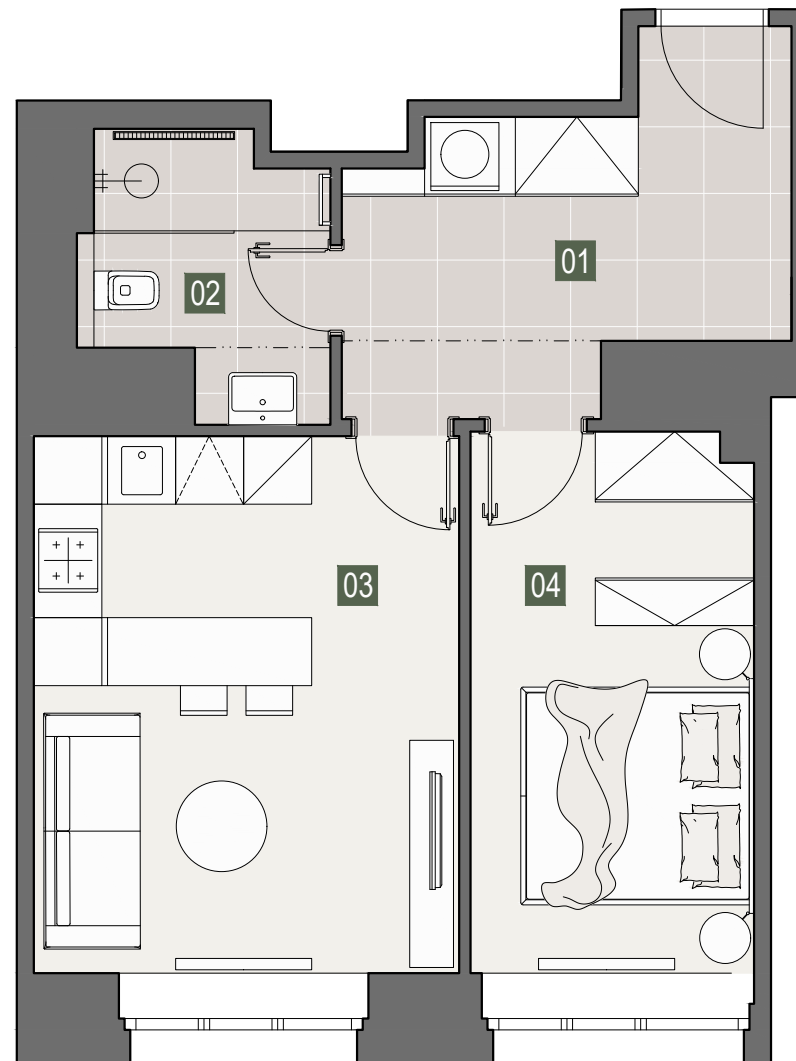

# REZIDENCE ZÁHŘEBSKÁ 28

JEDNOTKA	Byt 12
Dispozice	2+kk
Celková plocha bytu	48.5m <sup>2</sup>
Podlaží	1.NP
Orientace	severo-západ

01	Zádvěří	10.38m <sup>2</sup>
02	Koupelna s WC	4.72m <sup>2</sup>
03	Obývací pokoj s kk	18.14m <sup>2</sup>
04	Ložnice	12.19m <sup>2</sup>

Součástí bytu je sklepní kóje

Top lokalita, Praha 2 - Vinohrady  
Luxusní rekonstrukce s atmosférou 30.let  
Moderní dispozice

2+kk

DISPOZICE

48.5m<sup>2</sup>

PLOCHA

1.NP

PODLAŽÍ