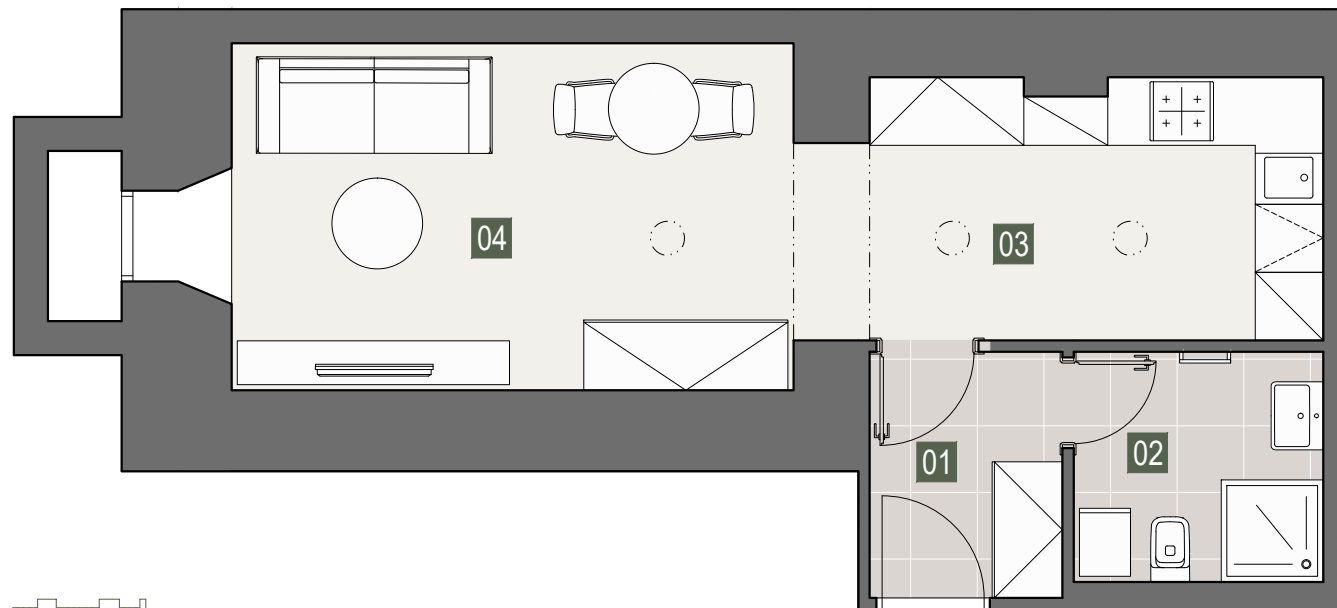

REZIDENCE ZÁHŘEBSKÁ 28

JEDNOTKA Nebytová jednotka 101

Dispozice 1+kk

Celková plocha 34.4m²

Podlaží 1.PP

Orientace jiho-východ

01 Zádveř 3.60m²

02 Koupelna s WC 4.31m²

03 Kuchyňský kout 9.15m²

04 Obývací pokoj 15.72m²

Top lokalita, Praha 2 - Vinohrady

Luxusní rekonstrukce s atmosférou 30.let

Moderní dispozice

1+kk

DISPOZICE

34.4m²

PLOCHA

1.PP

PODLAŽÍ

VÝTAH

Rezidenční projekt Záhřebská 28 | www.zahrebska28.cz | kucera@prazskerezidence.cz | +420 604 789 867 | www.prazskerezidence.cz

Tento výkres byl zpracován pro marketingové účely. Developer se tímto nevzdává práva na případné změny, úpravy či doplnění tohoto marketingového materiálu. Znárodně vybavení a nábytek v bytové jednotce je pouze ilustrativní a není součástí předmětu díle smlouvy o převodu vlastnictví jednotky.