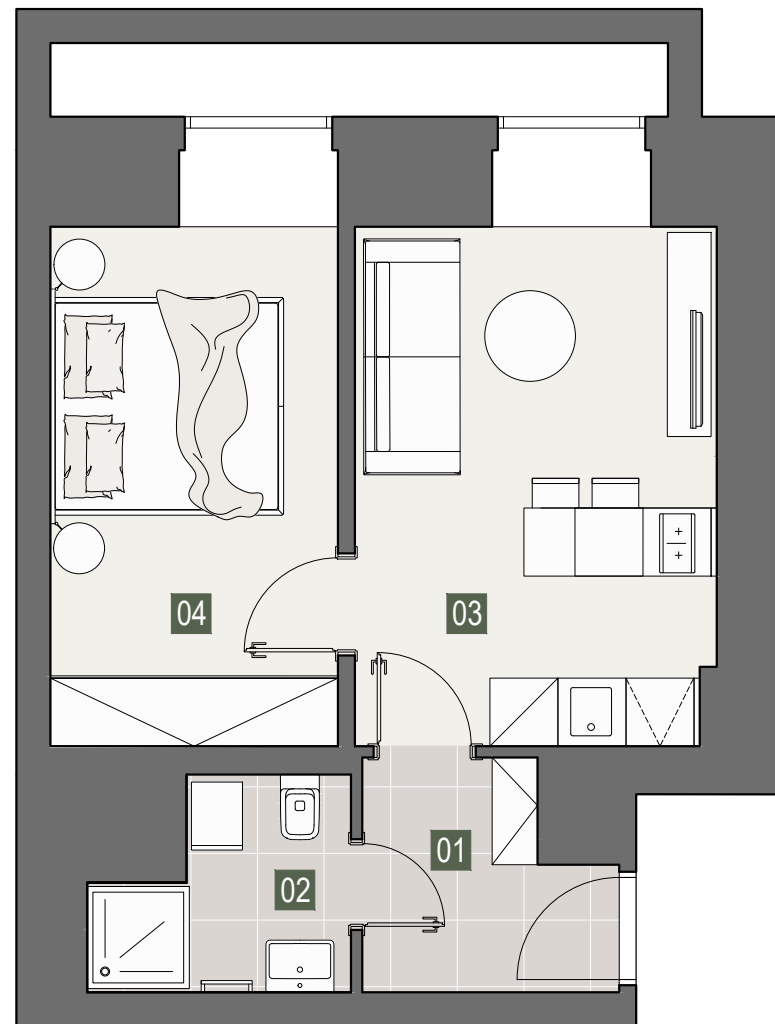

REZIDENCE ZÁHŘEBSKÁ 28

JEDNOTKA Nebytová jednotka 102
Dispozice 2+kk
Celková plocha 35.3m²
Podlaží 1.PP
Orientace jiho-východ

01 Zádveř 4.10m²
02 Koupelna s WC 3.93m²
03 Obývací pokoj s kk 14.00m²
04 Ložnice 11.10m²

Top lokalita, Praha 2 - Vinohrady
Luxusní rekonstrukce s atmosférou 30.let
Moderní dispozice

2+kk

DISPOZICE

35.3m²

PLOCHA

1.PP

PODLAŽÍ

VÝTAH