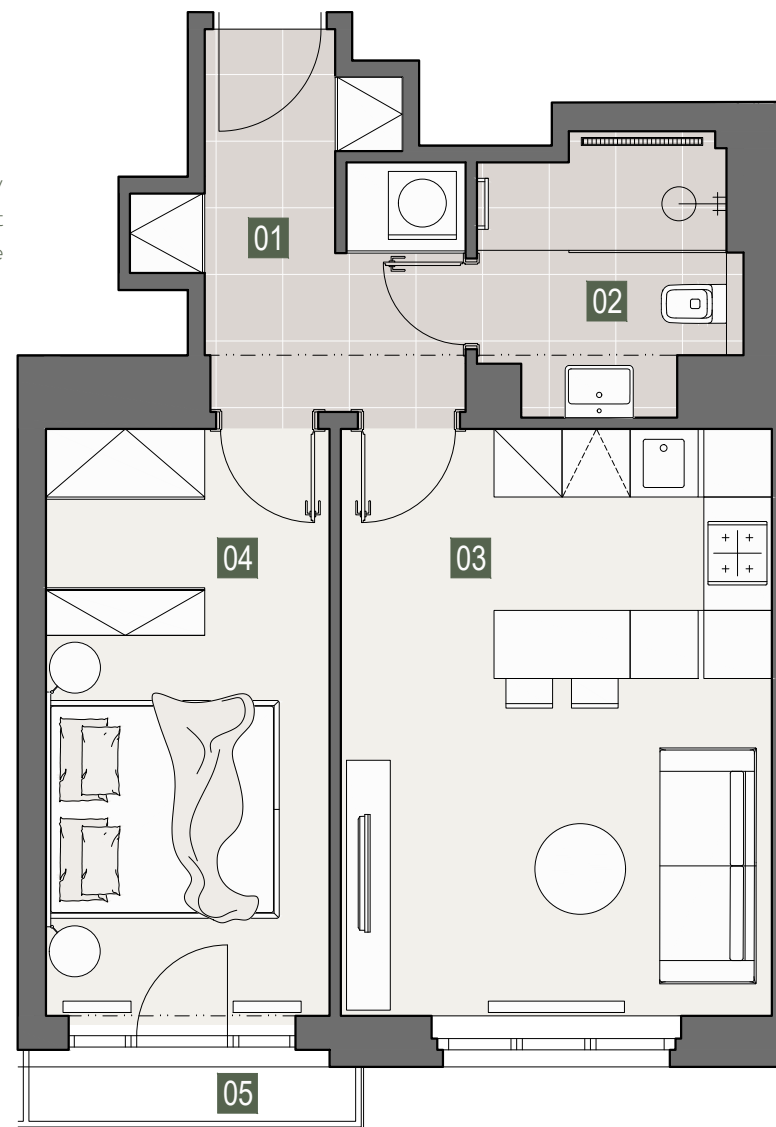

REZIDENCE ZÁHŘEBSKÁ 28

JEDNOTKA Byt 62
Dispozice 2+kk
Celková plocha bytu 48.0m²
Podlaží 6.NP
Orientace severo-západ

01 Zádveř 7.61m²
02 Koupelna s WC 5.03m²
03 Obývací pokoj s kk 19.83m²
04 Ložnice 13.10m²
05 Terasa 1.78m²

Součástí bytu je sklepní kóje

Top lokalita, Praha 2 - Vinohrady
Luxusní rekonstrukce s atmosférou 30.let
Moderní dispozice

2+kk

DISPOZICE

48.0m²

PLOCHA

6.NP

PODLAŽÍ