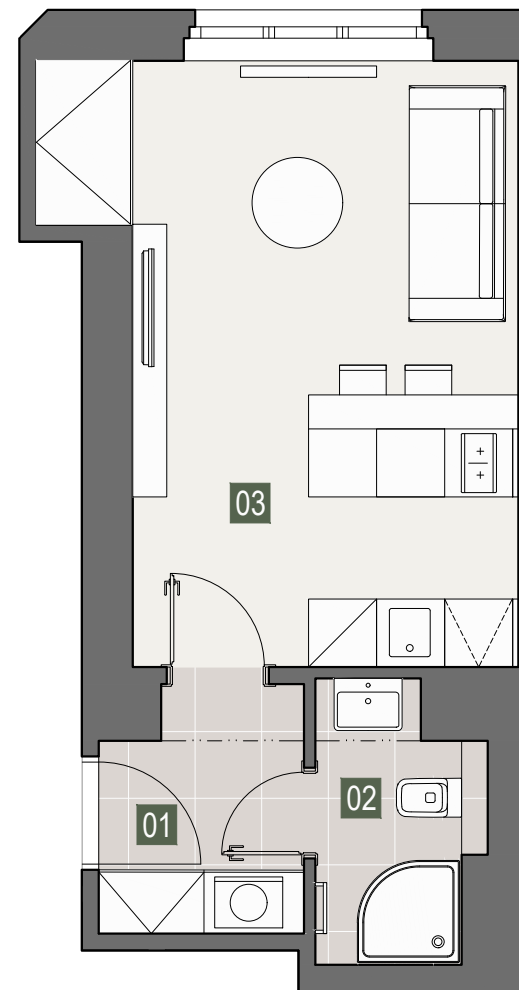

REZIDENCE ZÁHŘEBSKÁ 28

JEDNOTKA Byt 61
Dispozice 1+kk
Celková plocha bytu 27.8m²
Podlaží 6.NP
Orientace jiho-východ

01 Zádveř 3.84m²
02 Koupelna s WC 3.37m²
03 Obývací pokoj s kk 18.71m²

Top lokalita, Praha 2 - Vinohrady
Luxusní rekonstrukce s atmosférou 30.let
Moderní dispozice

1+kk

DISPOZICE

27.8m²

PLOCHA

6.NP

PODLAŽÍ

VÝTAH

Rezidenční projekt Záhřebská 28 | www.zahrebska28.cz | kucera@prazskerezidence.cz | +420 604 789 867 | www.prazskerezidence.cz