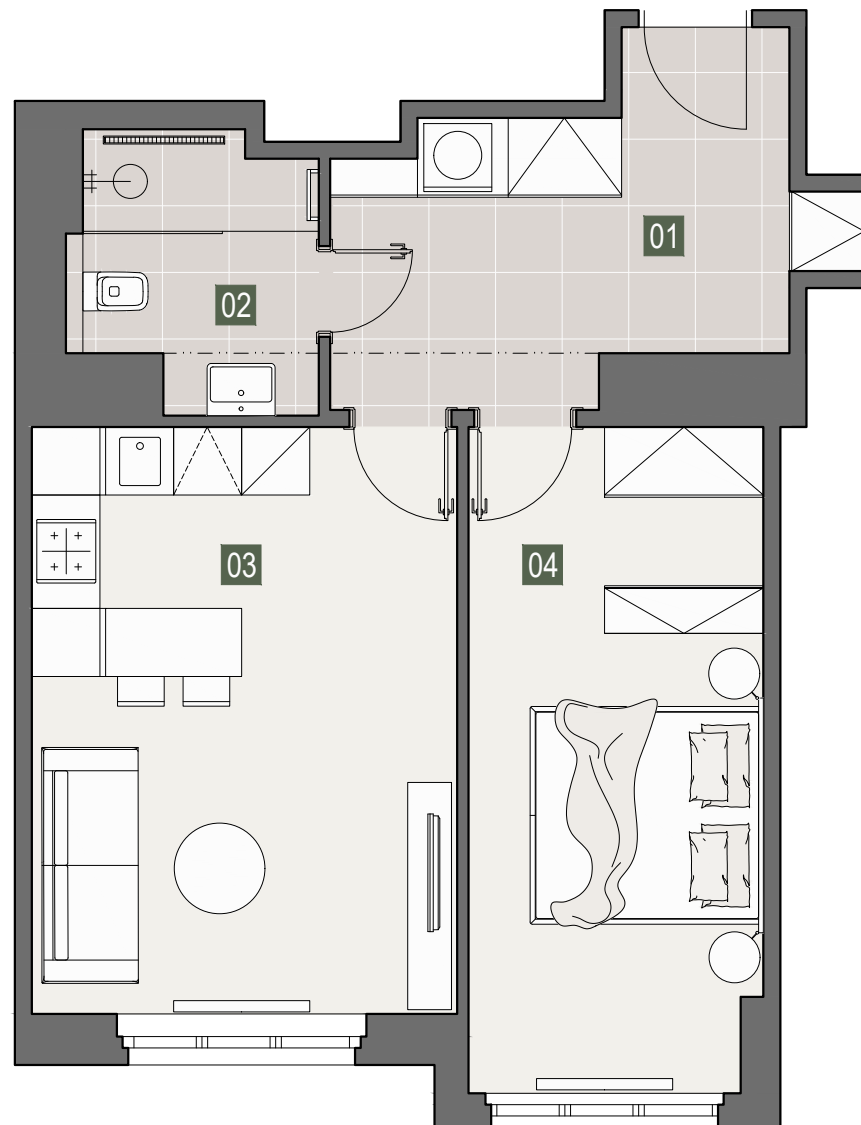

# REZIDENCE ZÁHŘEBSKÁ 28

JEDNOTKA Byt 53  
Dispozice 2+kk  
Celková plocha bytu 53.5m<sup>2</sup>  
Podlaží 5.NP  
Orientace severo-západ

01 Zádveří 11.35m<sup>2</sup>  
02 Koupelna s WC 4.93m<sup>2</sup>  
03 Obývací pokoj s kk 19.56m<sup>2</sup>  
04 Ložnice 14.91m<sup>2</sup>

Součástí bytu je sklepní kóje

Top lokalita, Praha 2 - Vinohrady  
Luxusní rekonstrukce s atmosférou 30.let  
Moderní dispozice

2+kk

DISPOZICE

53.5m<sup>2</sup>

PLOCHA

5.NP

PODLAŽÍ