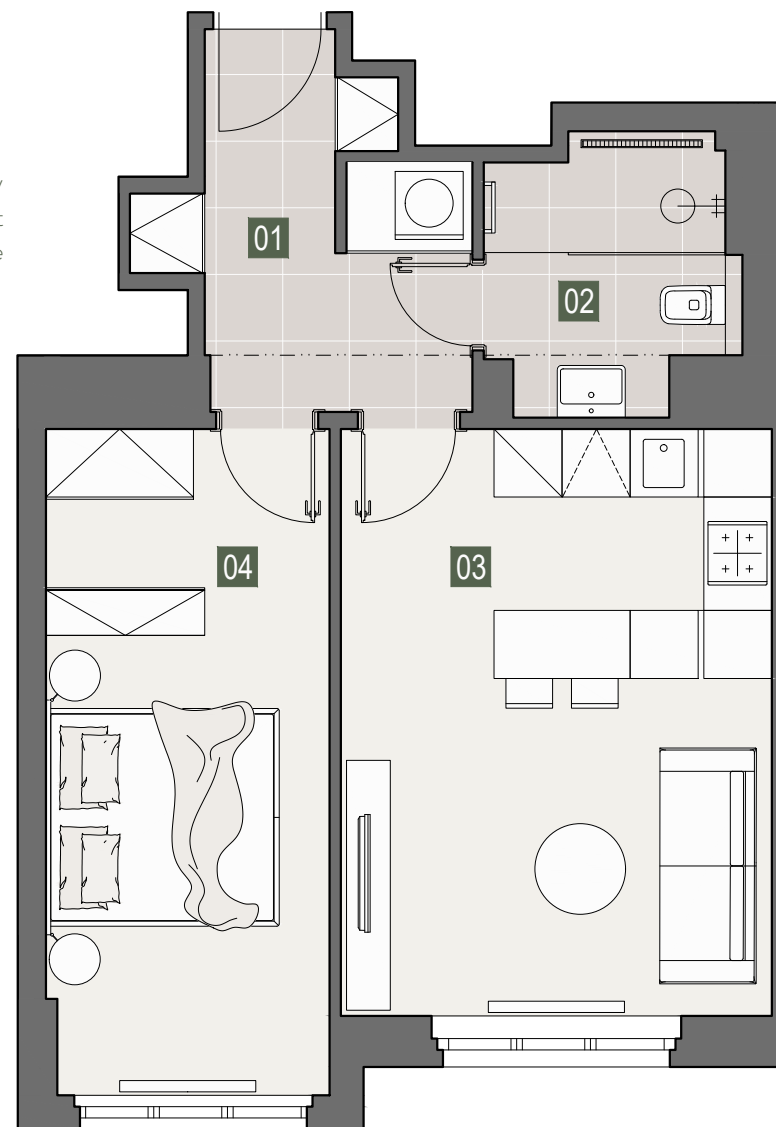

# REZIDENCE ZÁHŘEBSKÁ 28

JEDNOTKA Byt 52  
Dispozice 2+kk  
Celková plocha bytu 49.4m<sup>2</sup>  
Podlaží 5.NP  
Orientace severo-západ

01 Zádveř 7.66m<sup>2</sup>  
02 Koupelna s WC 4.96m<sup>2</sup>  
03 Obývací pokoj s kk 19.85m<sup>2</sup>  
04 Ložnice 14.41m<sup>2</sup>

Součástí bytu je sklepní kóje

Top lokalita, Praha 2 - Vinohrady  
Luxusní rekonstrukce s atmosférou 30.let  
Moderní dispozice

2+kk

DISPOZICE

49.4m<sup>2</sup>

PLOCHA

5.NP

PODLAŽÍ